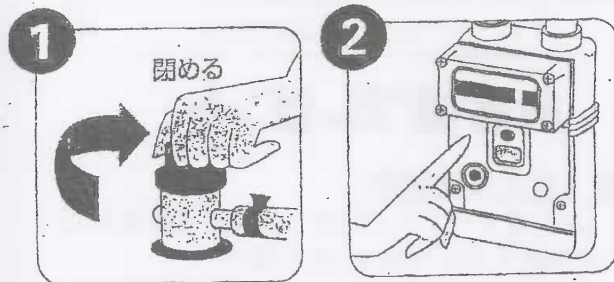

止まったガスを再び使用する方法は、

- ①屋内のガス栓・器具栓をしめる
- ②メーター器中央部の復帰ボタンを押す

- ③遮断表示（メーター器の液晶表示と赤いランプ）が消えるのを待つ（約1分間）

上記の復帰の方法は、ガスのお取引をいただいておりますお客様に毎年11月の検針時にお配りしている「保安カレンダー」の表紙に掲載しています。一度ご覧ください。

らっしやい

～お店紹介～ “しんかい” がお取り引きいただいておりますお店を紹介します。今回は関市山田の“そば家 あだち”様です。店主様ご自身の“そばくらい腹いっぱい食べてえ!!”というそば打ちを始めた時のこの思いが原点となり、お客様にもそばを楽しんでいただけるようにとお店を始められました。店主様は、そば打ちを極める傍ら、そばがきのから揚げ、そば菓子、そば団子、そばぜんざい等、そば粉を使った独自メニューを開発され、天ぷらも春は山菜、夏は小なすやすくなかぼちゃ、秋には四角豆や栗など季節感溢れる食材へのこだわりがあります。そしてこれから11月中旬以降になると新そばに鴨料理が楽しめます。新しく天然鴨のしゃぶしゃぶひとり鍋コース（要予約）もメニューに加わり、そば好きの方にはぜひとも足を運んでいただきたいお店です。また夜の予約制そば懐石（2名様以上）は、ご予算とご希望に応じてオリジナルメニューをご用意いただけます。