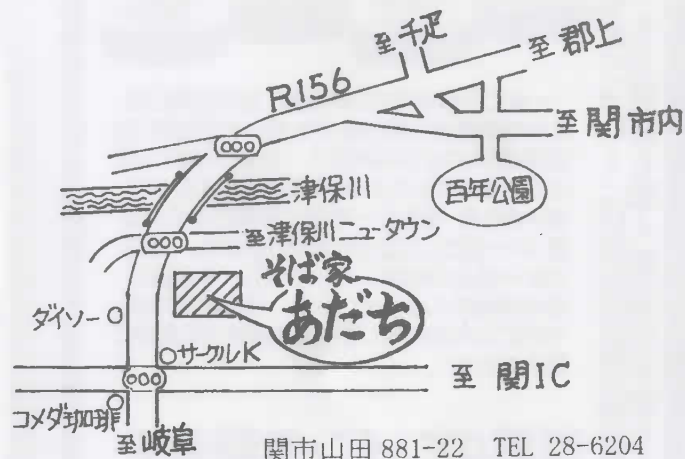

関市山田 881-22 TEL 28-6204

営業時間 午前11時から 夜は午後5時から
そば懐石・鴨料理は予約制
休業日 毎週木曜日